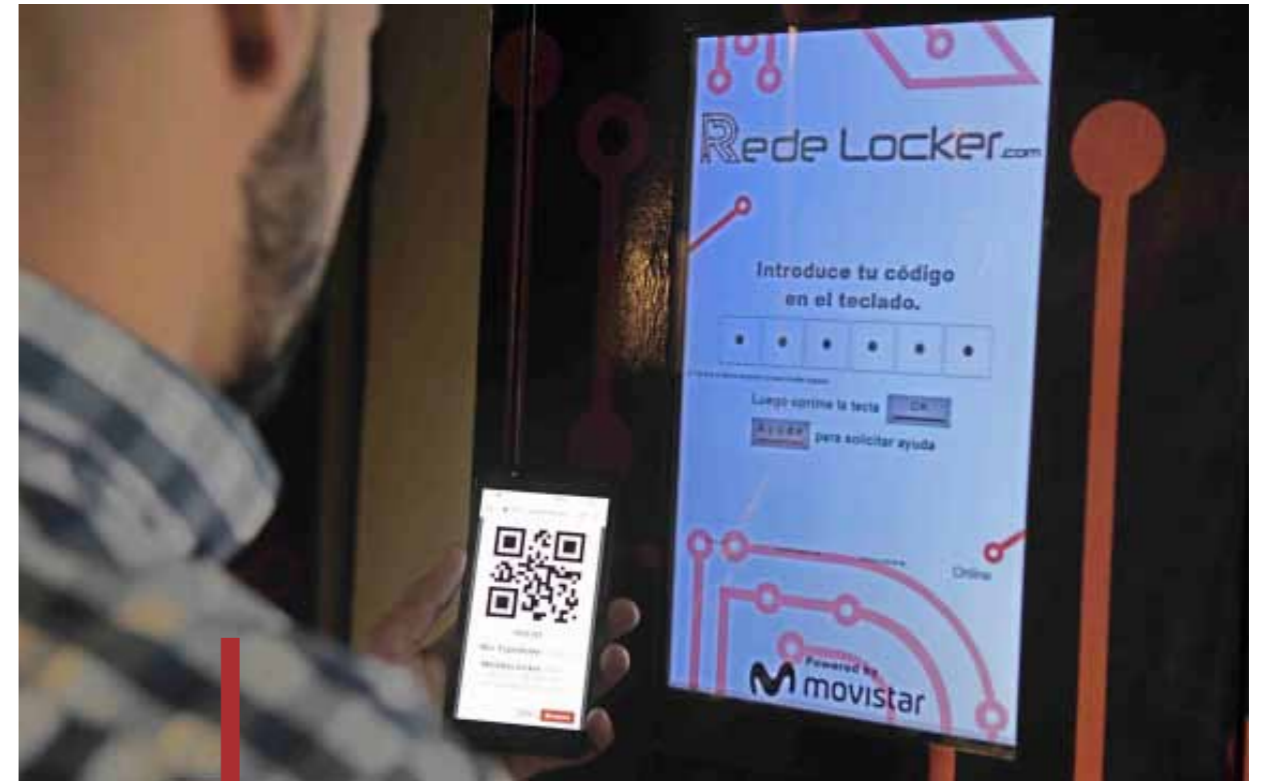

6

EL CLIENTE para retirar el paquete deberá ingresar el código, seguido de un PIN (últimos 4 dígitos de su CI), y la puerta del Locker se abrirá automáticamente.