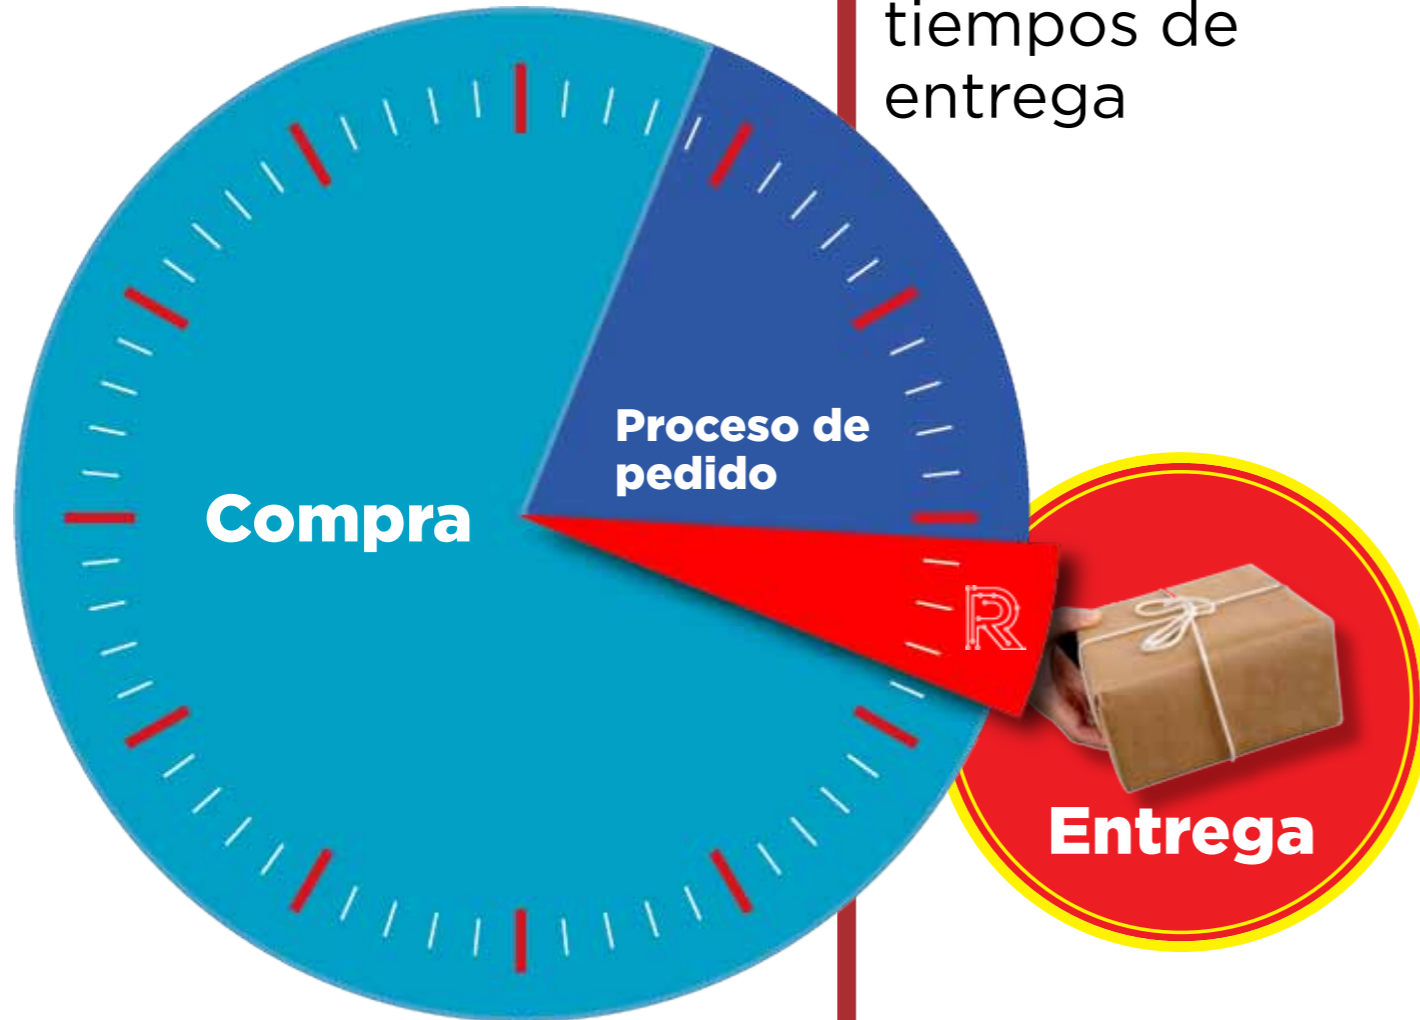

3

**AUTOMÁTICAMENTE** se genera un código QR, que el vendedor imprimirá y adjuntará al paquete para colocarlo en el Locker.

4

**EL VENDEDOR** envía el paquete al Locker. Luego escanea el código del paquete y automáticamente se abre una puerta. (Posibilidad de identificar al repartidor).

5

**EL CLIENTE** recibe un mensaje de texto SMS y un email confirmando la entrega, con un nuevo código personal para retirar su paquete.

6

**EL CLIENTE** para retirar el paquete deberá ingresar el código, seguido de un PIN (últimos 4 dígitos de su CI), y la puerta del Locker se abrirá automáticamente.

## REDELOCKER

minimiza los tiempos de entrega