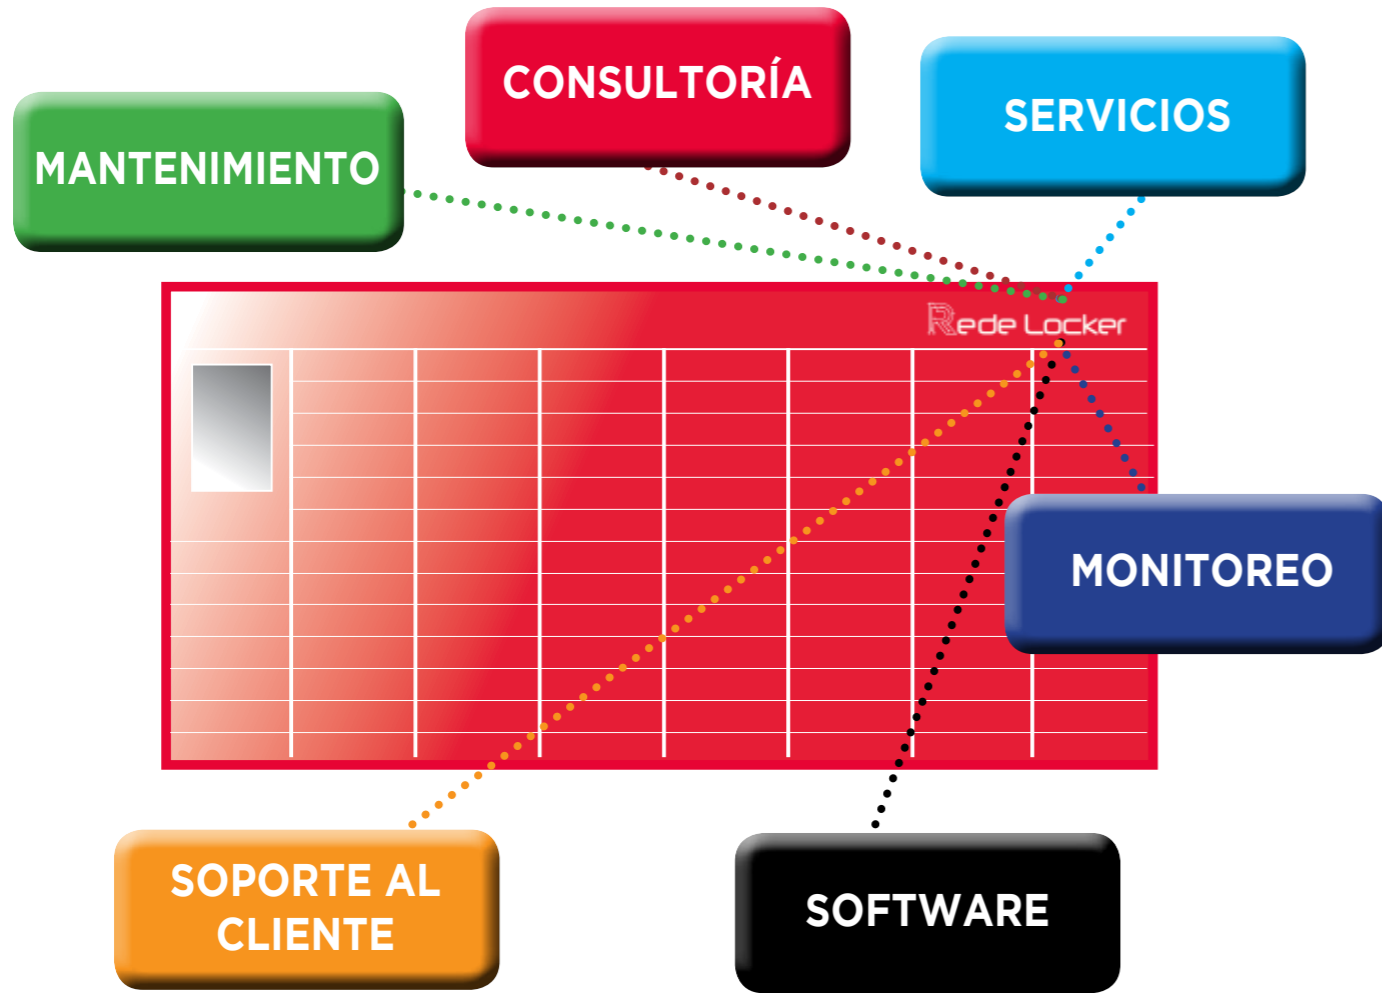

redelocker.com  
**Rede Locker**

## Bienvenido a Rede Locker

Sistema de lockers único en Uruguay  
Estratégicamente distribuidos en el país  
Con Redelocker reducirá los tiempos de distribución  
Evitará entregas fallidas  
Podrá manejar los horarios de entrega cuando lo desee

## INTRODUCCIÓN

**REDELOCKER** es la primera empresa uruguaya de lockers de distribución para compras por internet o por catálogo. Es una solución logística tanto para las empresas y sus distribuidores como para sus compradores, que tendrán mayor privacidad en sus compras y ya no necesitarán recorrer kilómetros para recoger sus compras online, ni quedarse “clavados” en sus casas esperando que llegue el paquete.

Está estratégicamente distribuida en ubicaciones de fácil acceso y de gran tránsito de personas en todo el territorio nacional. El cliente puede solicitar que se envíe su compra a su RedeLocker más cercano, para retirarlo allí en el horario que más le convenga.