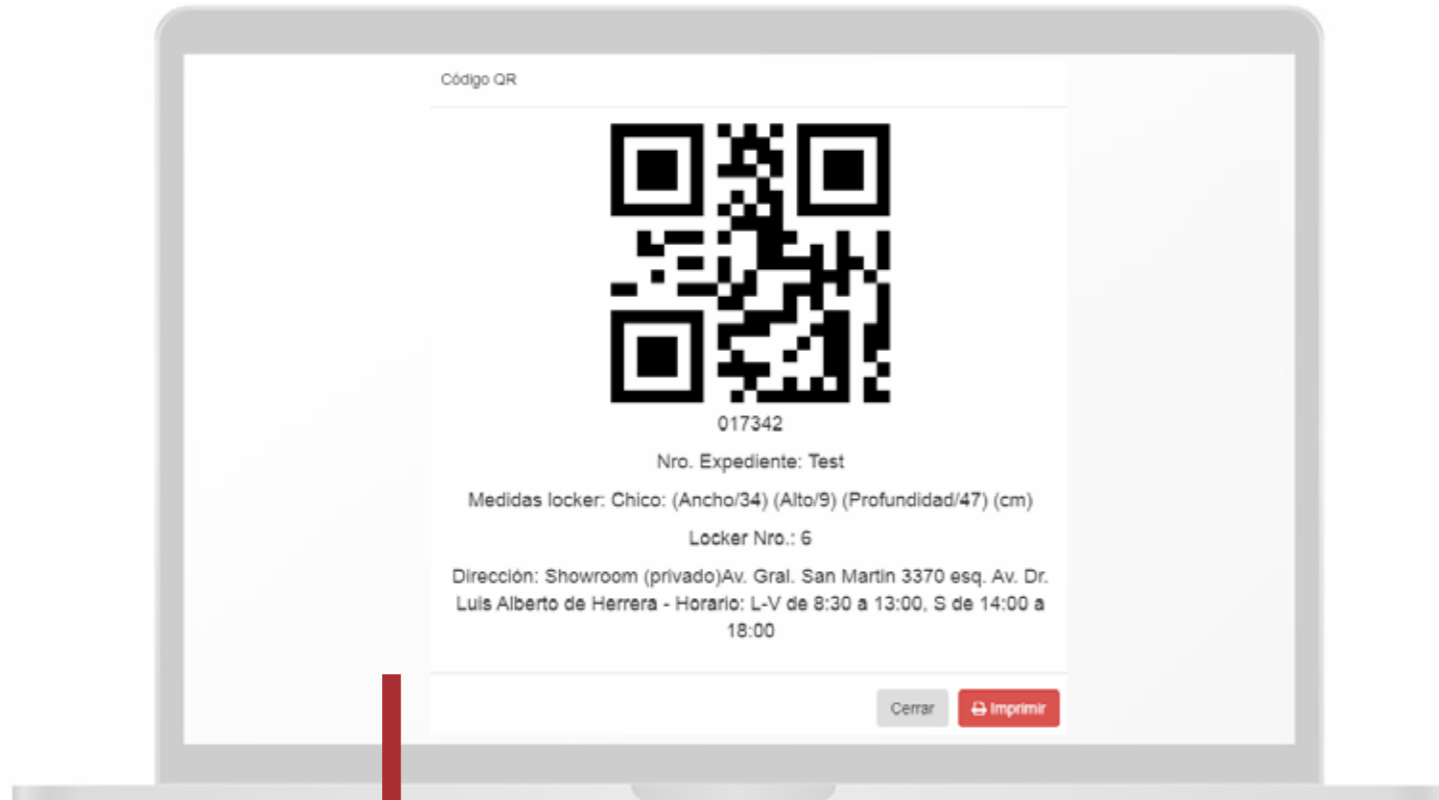

# ¿Cómo funciona?

1

EL CLIENTE realiza su compra y solicita que se realice la entrega de su pedido al locker de su conveniencia.

2

EL VENDEDOR realiza la reserva del locker seleccionado a través de la página web: [www.redelocker.com](http://www.redelocker.com). Reserva el tamaño de puerta requerido para el producto.

3

**AUTOMÁTICAMENTE** se genera un código QR, que el vendedor imprimirá y adjuntará al paquete para colocarlo en el Locker.

4

**EL VENDEDOR** envía el paquete al Locker. Luego escanea el código del paquete y automáticamente se abre una puerta. (Posibilidad de identificar al repartidor).