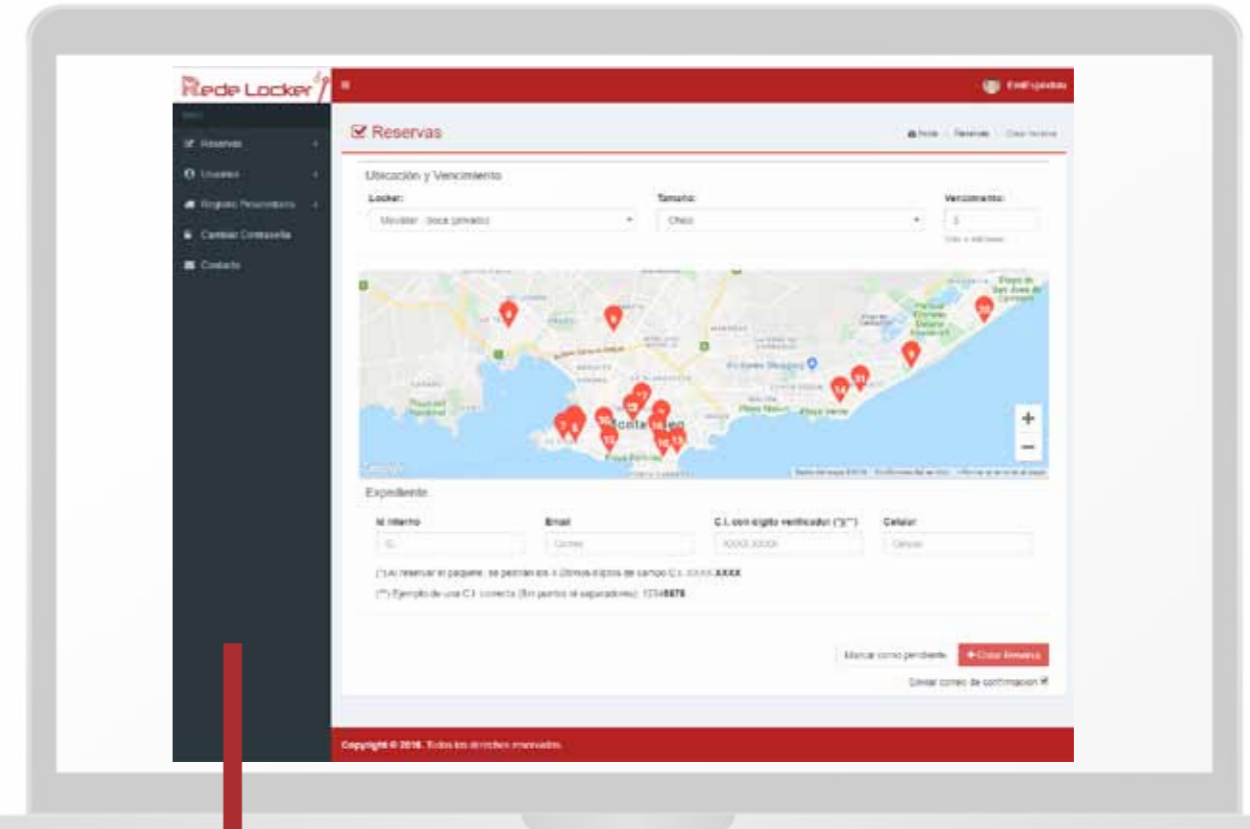

¿Cómo funciona?

1

EL CLIENTE realiza su compra y solicita que se realice la entrega de su pedido al locker de su conveniencia.

2

EL VENDEDOR realiza la reserva del locker seleccionado a través de la página web: www.redelocker.com. Reserva el tamaño de puerta requerido para el producto.